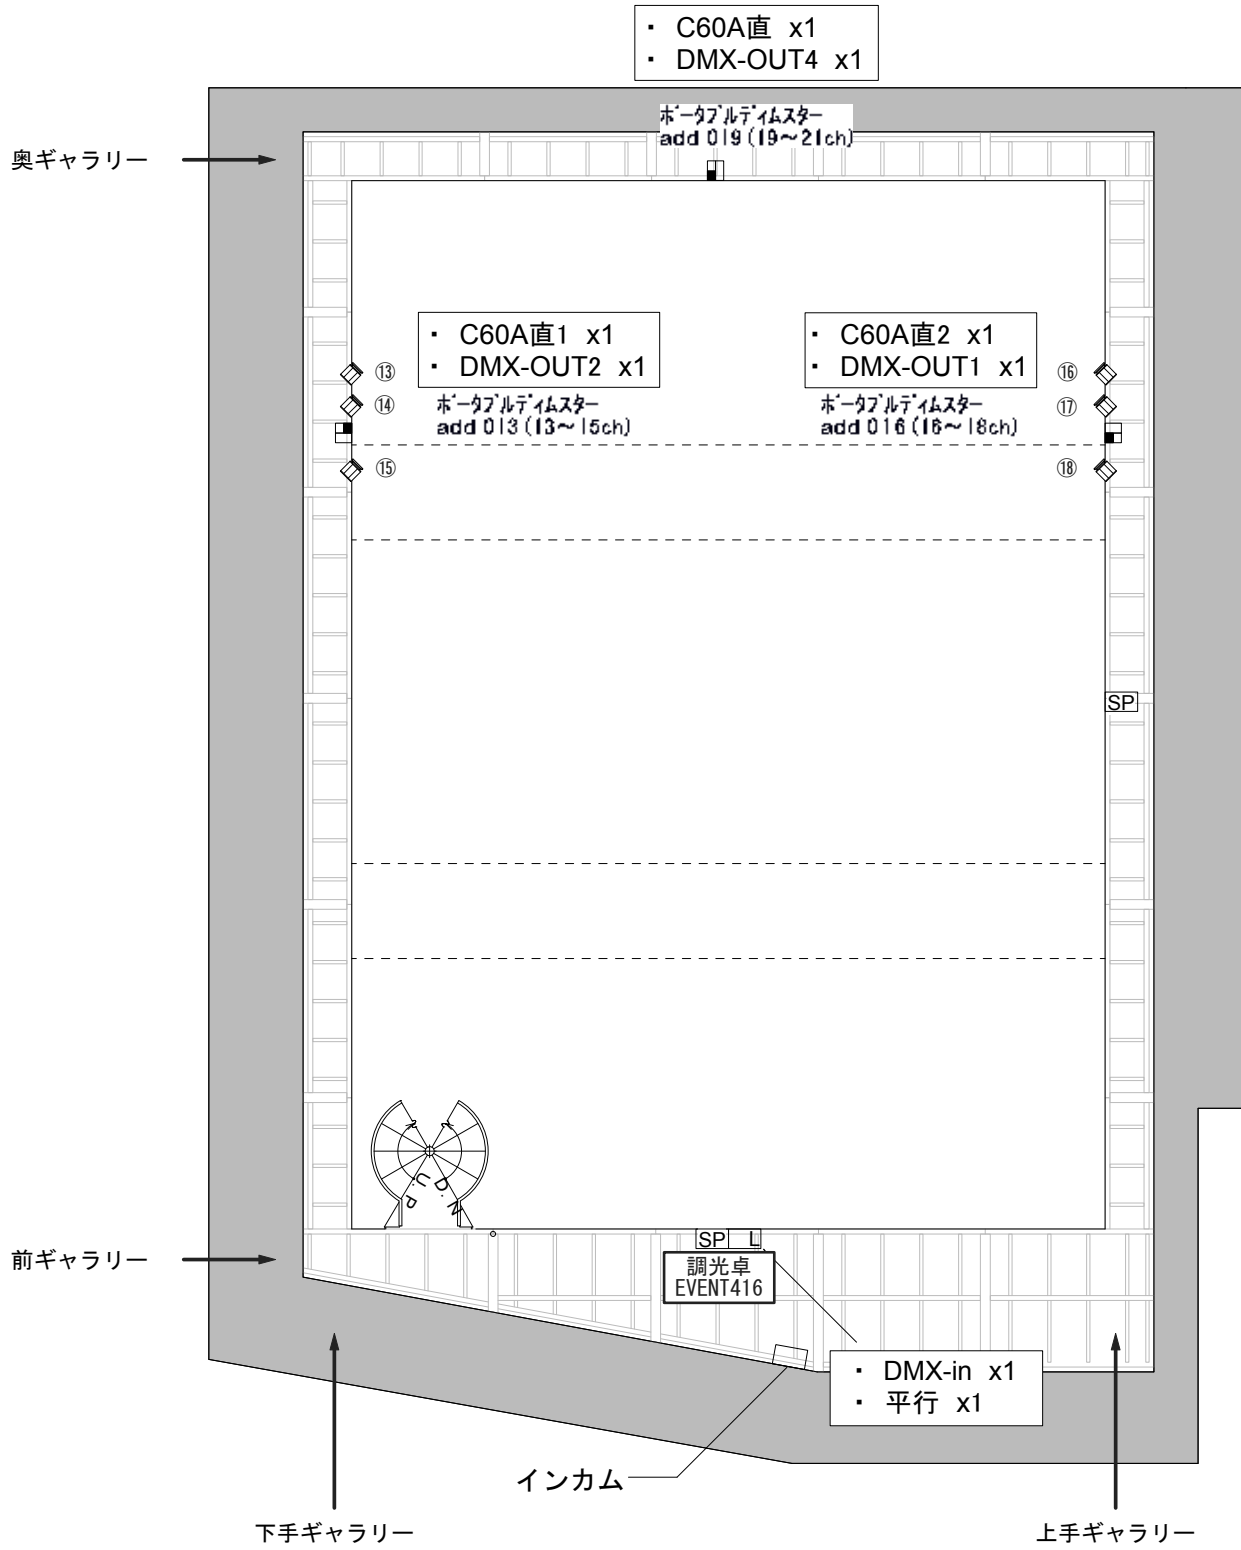

(1Fウォールコンセント盤と切替)

SP	スピーカーコンセント
L	持込卓用コネクタボックス
■	C60A直 x1, DMX x1

	DMX x3, 平行 x1
	C20A x2
	DMX x1, C60A直 x1