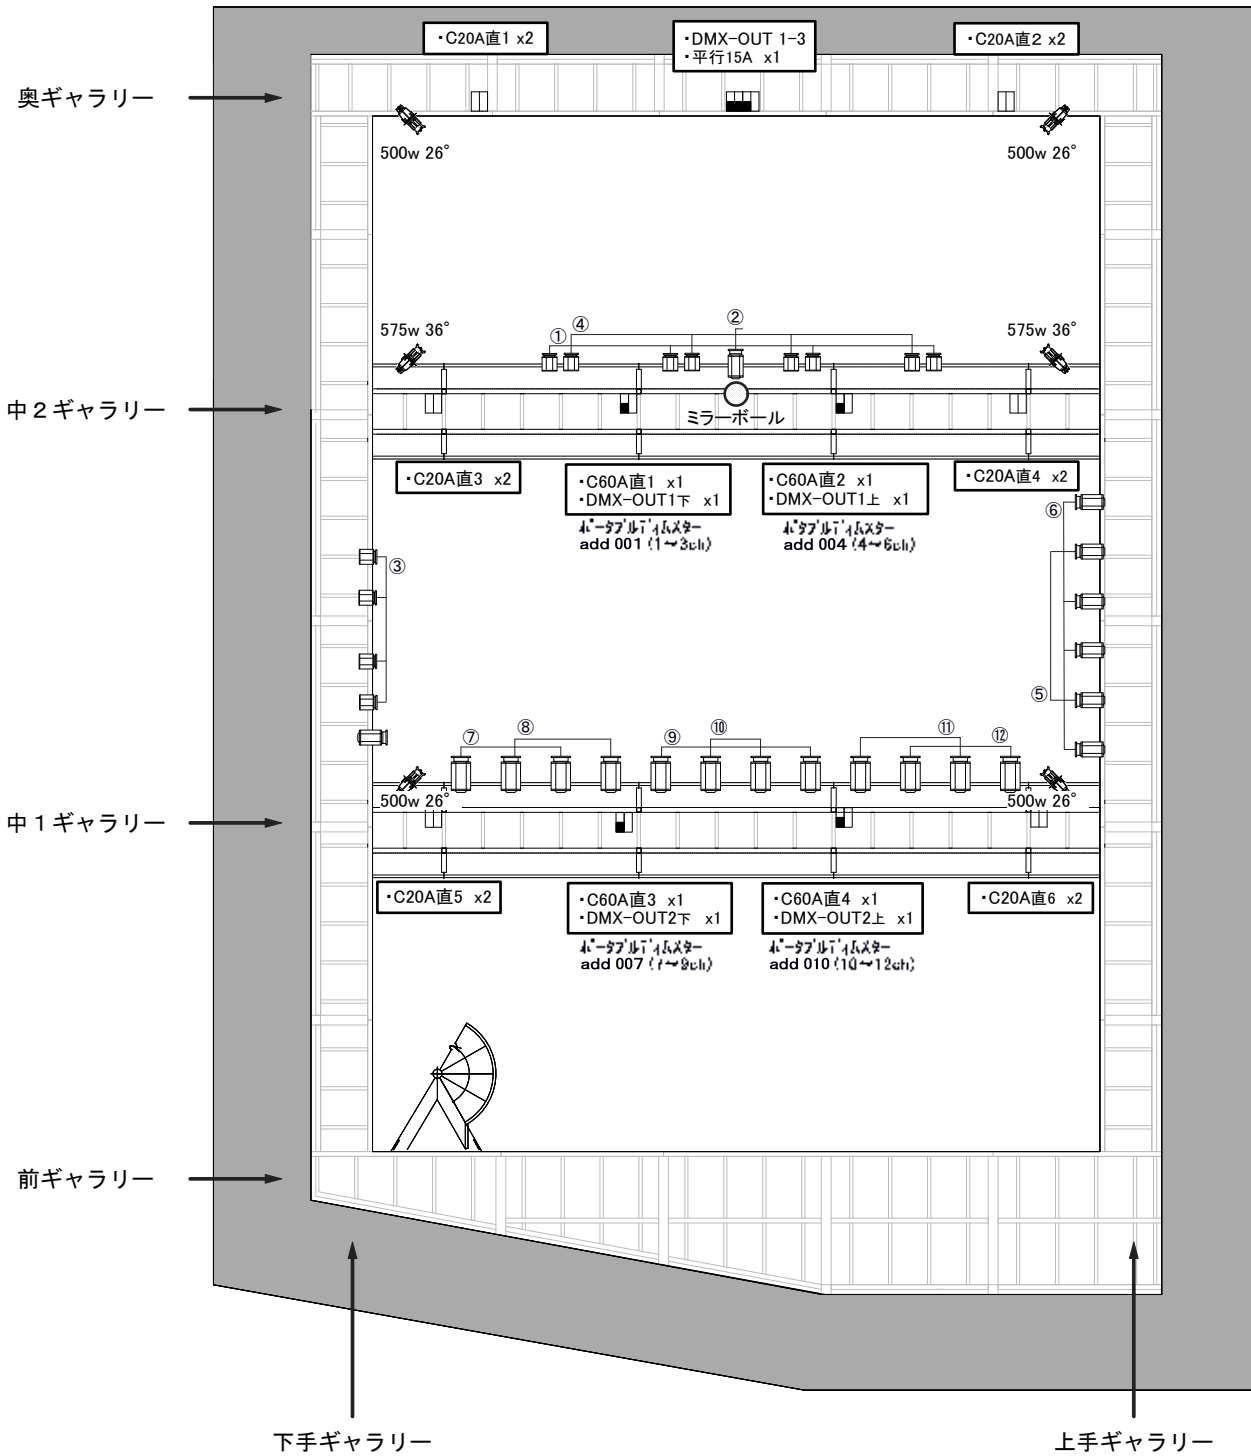

(1Fウォールコンセント盤と切替)

SP	スピーカーコンセント
L	持込卓用コネクタボックス
■	C60A直 x1, DMX x1

	DMX x3, 平行 x1
	C20A x2
	DMX x1, C60A直 x1