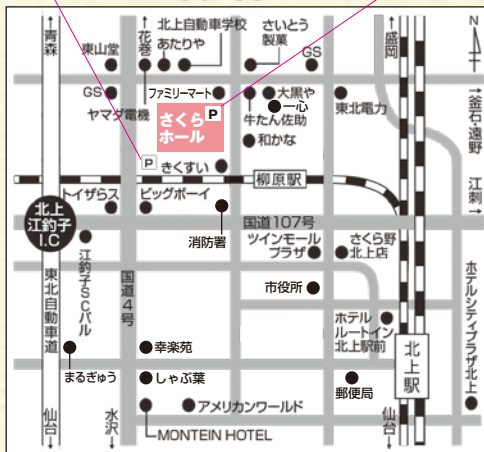

## こんな利用方法も！

～仲間を誘ってさくらホールへ～

### さくらパーク (共用ゾーン)

さくらホール内に点在するテラス・ロビー・ロビー・ラウンジなど、ホールとファクトリーをつなぐ空間です。設置されているテーブルは、利用前の待ち合わせなどにお使いいただけます。

※パークでの営業行為等はお断りしております。営業行為等をされる場合は、アートファクトリーの部屋(有料)をご利用ください。  
※開館時間内はパークをいつでもご利用いただけますが、ホールゾーンが利用されている場合は一部制限させていただきます。

第2駐車場

第1駐車場

### ACCESS MAP

【電車】JR東北新幹線・北上駅西口より車で約10分  
【お車】東北自動車道【北上・江釣子IC】より約10分  
※無料駐車場680台

北上市文化交流センター  
**さくらホール**

指定管理者：一般財団法人北上市文化創造

〒024-0084 岩手県北上市さくら通り二丁目1-1  
TEL:0197-61-3300 FAX:0197-61-3301  
<http://www.sakurahall.jp/>