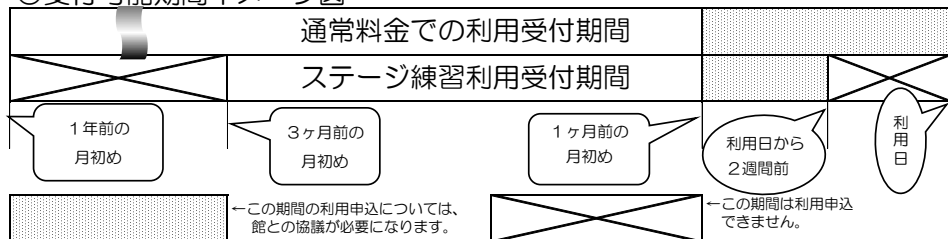

大・中ホールを練習場所として利用してみませんか？

大ホール及び中ホールのステージのみを使用する
新たな料金を設定しました！

受付開始

利用日の3ヶ月前の月の1日

アートファクトリー予約と同時に受付開始となります♪
ダンス・吹奏楽・合唱・演劇等、練習場所の新たな選択肢としてご利用ください♪

	区分	平日料金	土日祝料金	
大ホール	午前(9:00~12:00)	16,500円	19,800円	➡
	午後(13:00~17:00)	24,300円	29,200円	
	夜(18:00~22:00)	31,200円	37,400円	
中ホール	午前(9:00~12:00)	8,500円	10,200円	➡
	午後(13:00~17:00)	11,500円	13,800円	
	夜(18:00~22:00)	15,100円	18,100円	
				練習料金 (基本利用料)
				8,300円
				12,200円
				15,600円
				4,300円
				5,800円
				7,600円

こんな使い方も！

- ▶ 各種発表会前の空間、観客を意識した練習、場当たりにも！
実際に立つステージでの練習で、成功のイメージが高まります。
- ▶ 広い舞台面を活かした大人数でのパフォーマンスに！
新年会・忘年会や結婚式等各種余興の練習での利用も大歓迎です!!!

詳しくは裏面掲載、大・中ホールステージ練習のルールをご覧ください！

大・中ホール ステージ練習のルール

- 対象施設 大ホール及び中ホールのステージのみ
- 利用条件 以下の条件の全てを満たす利用に限ります。
 - ①練習の為の利用に限り、本番当日及び本番リハーサルは対象外となります。
 - ②客席の出入りは原則禁止とします(客席照明は点灯しません)。
 - ③技術員が1名、安全管理要員として付きます。
 - ④区分利用のみ対象となります。
 - ⑤音響反射板の有無は選ぶことが出来ません(前後催事内容による)。また、側板は上がっている状態となります。
 - ⑥緞帳は上がっている状態となります。
 - ⑦平台(有料)は、設営にご協力頂くことを条件に使用可能です。
 - ⑧舞台音響は使用できません。ラジカセ等(※)のみ使用可能です。
※ラジカセ(無料)、ショーケース・ピアノ庫保管の楽器(有料)
 - ⑨照明は、作業灯(有料)のみとなります。
- 受付期間 利用日の3ヶ月前の月の1日から2週間前(※)まで
※13日前～前日は安全管理上、受付できません。至急な理由で利用を希望される場合は、通常料金でのご案内かつ協議が必要となります。

◎受付可能期間イメージ図

- 利用時間 区分利用のみ
 - ◎区分間時間利用(12時～13時・17時～18時)の扱いについて
 - ・複数区分利用の際、区分の間1時間は必ず休憩時間とします。
 - ・時間利用の追加はできません。
- 料金設定
 - ①平日区分料金の50%程度に設定
※土日祝日でも練習料金は変わりません。
※上記利用条件を1つでも満たさない利用の場合は、通常料金でのご案内となりますので、ご了承ください。
 - ②付帯設備(上記⑦～⑨)及び楽屋は通常料金
※⑦、⑧利用を希望される方は、予約時に必ず申し出てください。
※⑨は安全上、必ず点灯いたします(区分料金：大ホール1,200円、中ホール600円)。